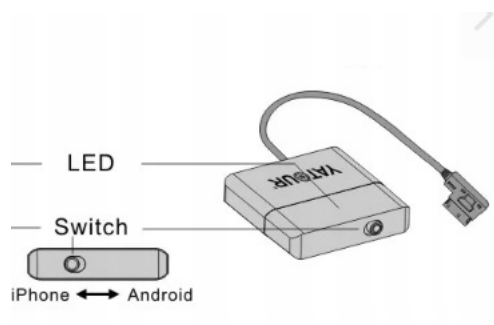

Sterowanie z kierownicy multifunkcyjnej

Support steering wheel button control

Support the original car head unit radio button control

Multiple functions

Driving safer while switching songs

Działa z Anroid.

(NA URZĄDZENIU NALEŻY PRZEŁĄCZYĆ TRYB IOS/ANDROID PRZEŁĄCZNIKIEM)

Works with Android

Display Current Track Information

1. Support steering wheel button control
2. Only support display current track information,

Działa z IOS , bezproblemowa współpraca z IPHONE.

(NA URZĄDZENIU NALEŻY PRZEŁĄCZYĆ TRYB IOS/ANDROID PRZEŁĄCZNIKIEM)

Works with iPhone

Sync Apple Music Playlist on Screen

Dashboard is supported to display apple music playlist

Car screen is supported to display apple music playlist

Specyfikacja:

- Instalacja plug& play
- współpraca ANDROID i IOS
- możliwość przesyłania muzyki z telefonu (protokół a2dp)
- małe gabaryty urządzenia
- bardzo dobra jakość